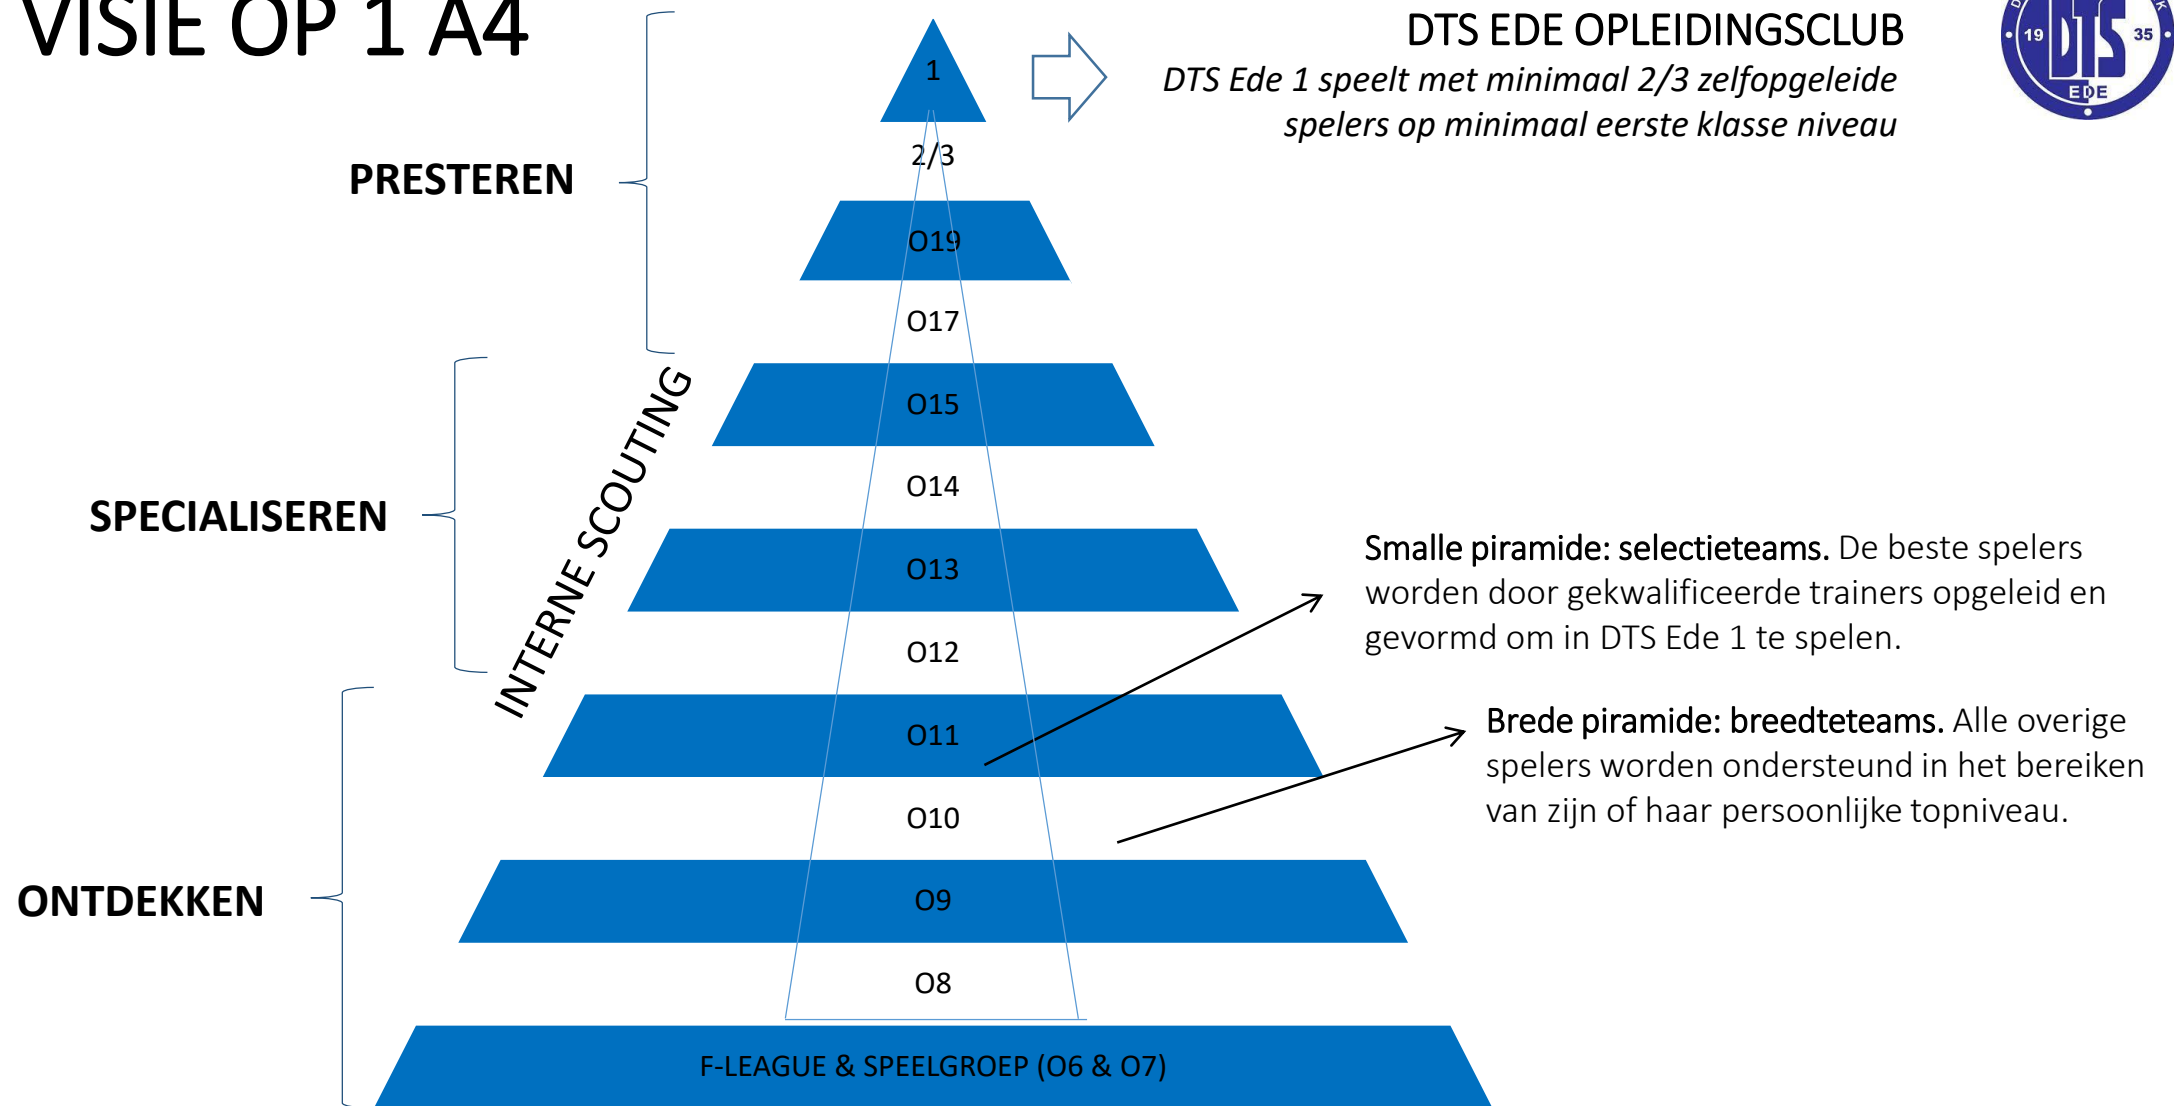

ONZE VISIE OP 1 A4

DTS EDE IS EEN OPLEIDINGSCLUB WAAR IEDEREEN ZICH KAN ONTWIKKELEN EN WAAR MET PLEZIER WORDT GEVOETBALD. DTS-ERS HERKEN JE AAN SPORTIEF GEDRAG, RESPECT VOOR DE ANDER EN VOETBALPLEZIER.